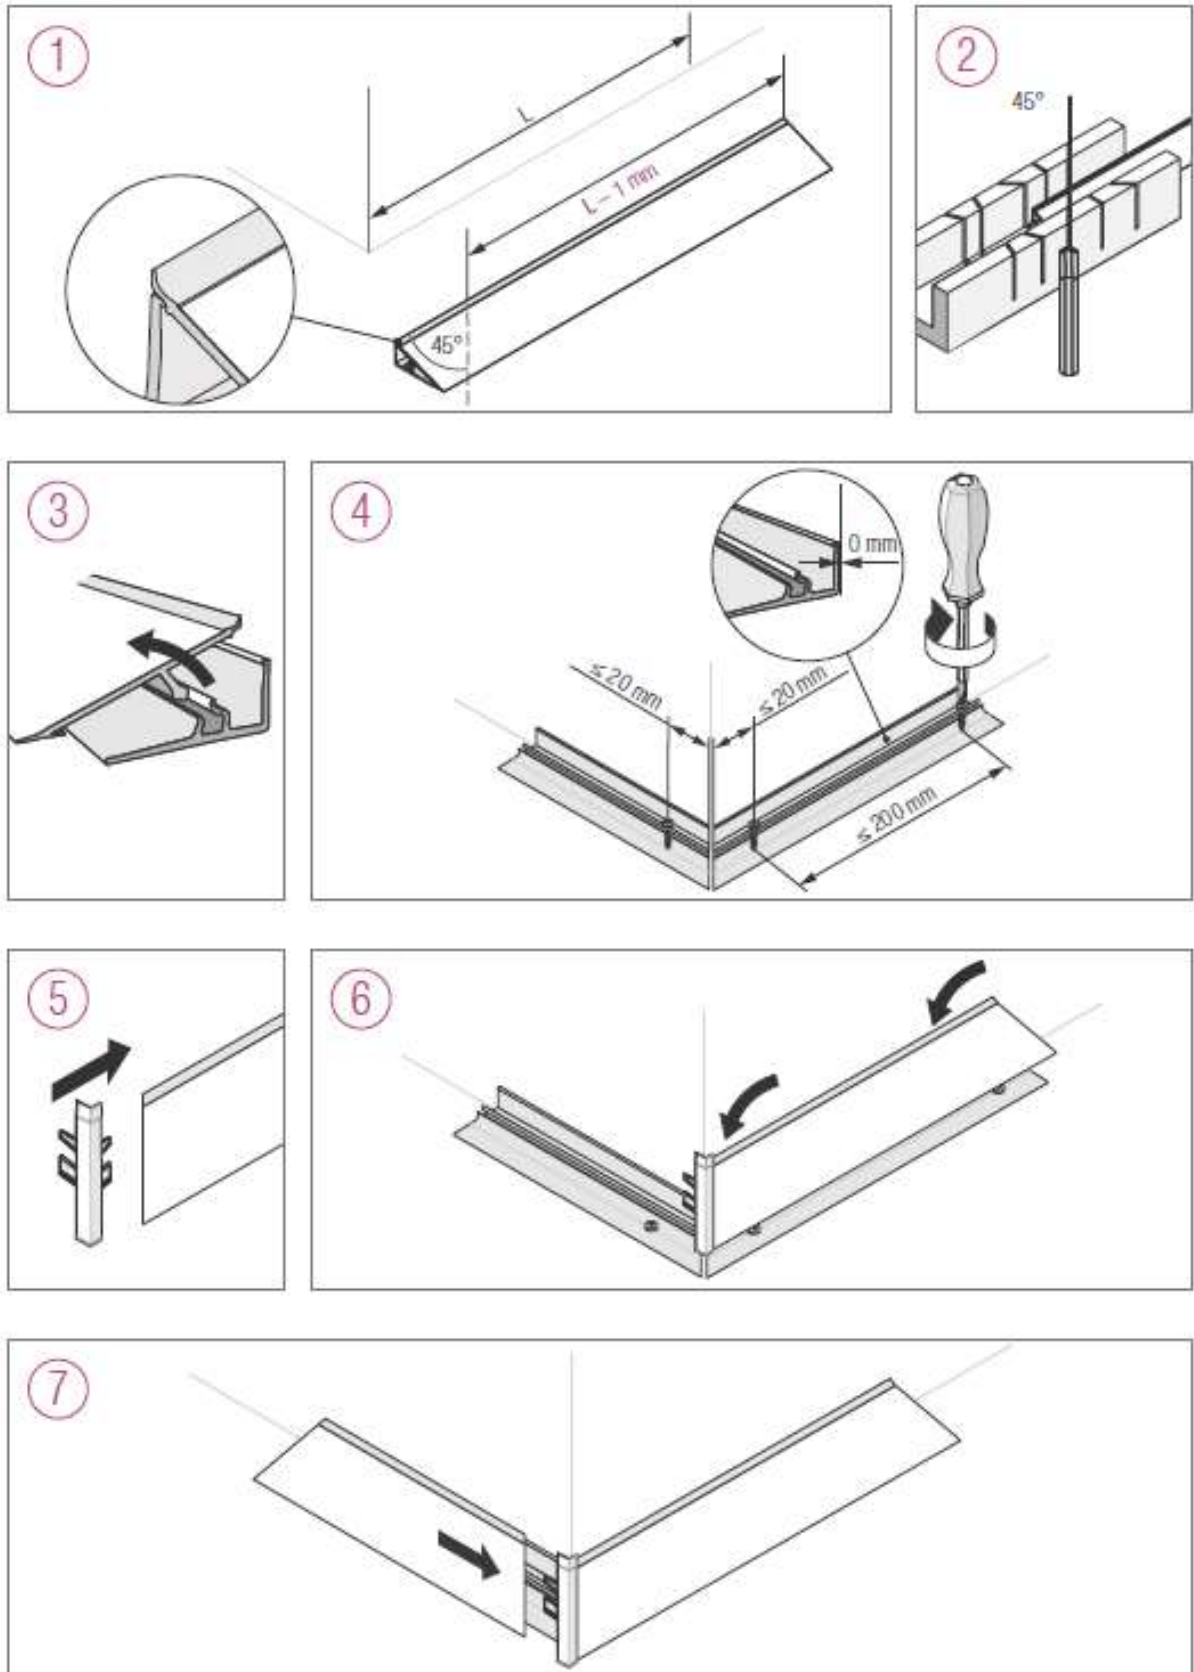

КУХОННЫЕ ПРИСТЕНОЧНЫЕ БОРТИКИ PERFETTO-LINE

ПРОСТОЙ МОНТАЖ

КУХОННЫЕ ПРИСТЕНОЧНЫЕ БОРТИКИ PERFETTO-LINE ПРОСТОЙ МОНТАЖ

КУХОННЫЕ ПРИСТЕНОЧНЫЕ БОРТИКИ PERFETTO-LINE ПРОСТОЙ МОНТАЖ

КУХОННЫЕ ПРИСТЕНОЧНЫЕ БОРТИКИ PERFETTO-LINE ПРОСТОЙ МОНТАЖ

A2

КУХОННЫЕ ПРИСТЕНОЧНЫЕ БОРТИКИ PERFETTO-LINE ПРОСТОЙ МОНТАЖ