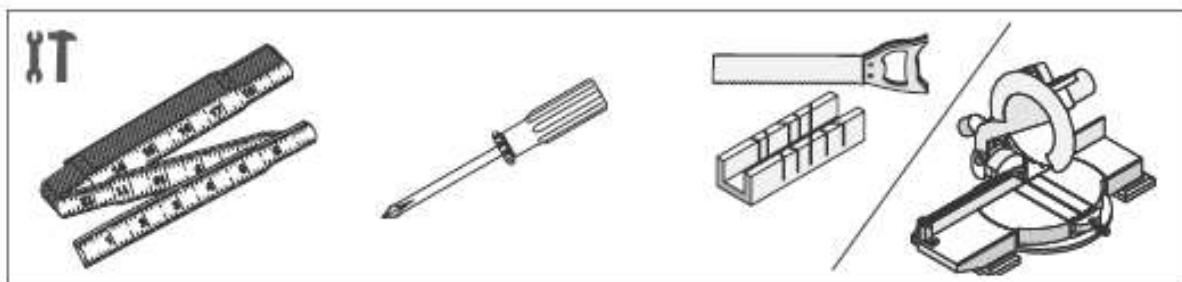

КУХОННЫЕ ПРИСТЕНОЧНЫЕ БОРТИКИ PERFETTO-LINE

ПРОСТОЙ МОНТАЖ

КУХОННЫЕ ПРИСТЕНОЧНЫЕ БОРТИКИ PERFETTO-LINE ПРОСТОЙ МОНТАЖ

КУХОННЫЕ ПРИСТЕНОЧНЫЕ БОРТИКИ PERFETTO-LINE ПРОСТОЙ МОНТАЖ

КУХОННЫЕ ПРИСТЕНОЧНЫЕ БОРТИКИ PERFETTO-LINE ПРОСТОЙ МОНТАЖ

A2

КУХОННЫЕ ПРИСТЕНОЧНЫЕ БОРТИКИ PERFETTO-LINE ПРОСТОЙ МОНТАЖ