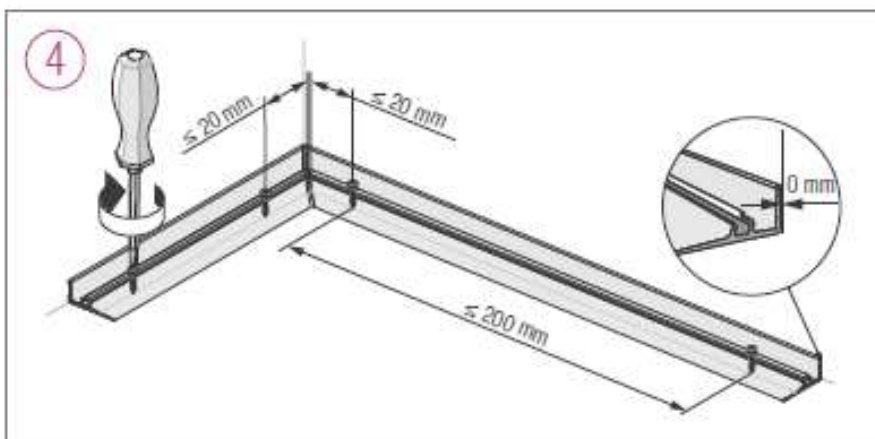

КУХОННЫЕ ПРИСТЕНОЧНЫЕ БОРТИКИ PERFETTO-LINE

ПРОСТОЙ МОНТАЖ

КУХОННЫЕ ПРИСТЕНОЧНЫЕ БОРТИКИ PERFETTO-LINE ПРОСТОЙ МОНТАЖ

КУХОННЫЕ ПРИСТЕНОЧНЫЕ БОРТИКИ PERFETTO-LINE ПРОСТОЙ МОНТАЖ

КУХОННЫЕ ПРИСТЕНОЧНЫЕ БОРТИКИ PERFETTO-LINE ПРОСТОЙ МОНТАЖ

A2

КУХОННЫЕ ПРИСТЕНОЧНЫЕ БОРТИКИ PERFETTO-LINE ПРОСТОЙ МОНТАЖ