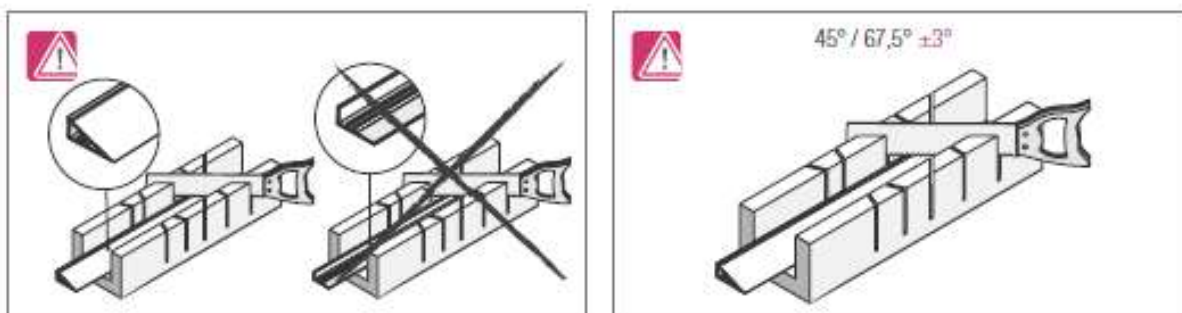

КУХОННЫЕ ПРИСТЕНОЧНЫЕ БОРТИКИ PERFETTO-LINE

ПРОСТОЙ МОНТАЖ

КУХОННЫЕ ПРИСТЕНОЧНЫЕ БОРТИКИ PERFETTO-LINE ПРОСТОЙ МОНТАЖ

КУХОННЫЕ ПРИСТЕНОЧНЫЕ БОРТИКИ PERFETTO-LINE ПРОСТОЙ МОНТАЖ

КУХОННЫЕ ПРИСТЕНОЧНЫЕ БОРТИКИ PERFETTO-LINE ПРОСТОЙ МОНТАЖ

A2

КУХОННЫЕ ПРИСТЕНОЧНЫЕ БОРТИКИ PERFETTO-LINE ПРОСТОЙ МОНТАЖ