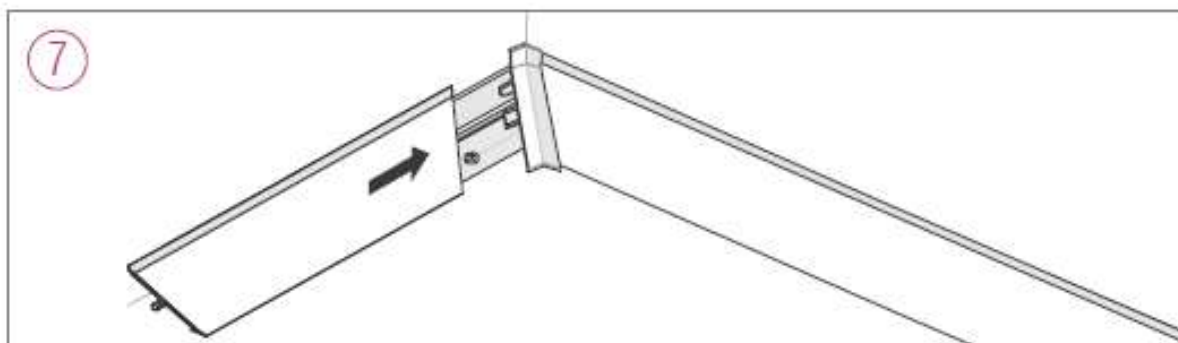

КУХОННЫЕ ПРИСТЕНОЧНЫЕ БОРТИКИ PERFETTO-LINE

ПРОСТОЙ МОНТАЖ

КУХОННЫЕ ПРИСТЕНОЧНЫЕ БОРТИКИ PERFETTO-LINE ПРОСТОЙ МОНТАЖ

КУХОННЫЕ ПРИСТЕНОЧНЫЕ БОРТИКИ PERFETTO-LINE ПРОСТОЙ МОНТАЖ

КУХОННЫЕ ПРИСТЕНОЧНЫЕ БОРТИКИ PERFETTO-LINE ПРОСТОЙ МОНТАЖ

A2

КУХОННЫЕ ПРИСТЕНОЧНЫЕ БОРТИКИ PERFETTO-LINE ПРОСТОЙ МОНТАЖ