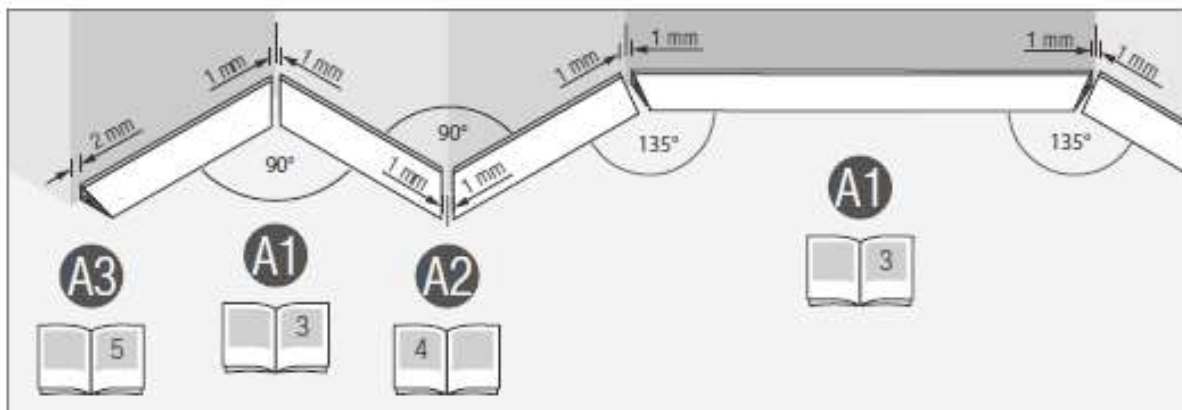

КУХОННЫЕ ПРИСТЕНОЧНЫЕ БОРТИКИ PERFETTO-LINE ПРОСТОЙ МОНТАЖ