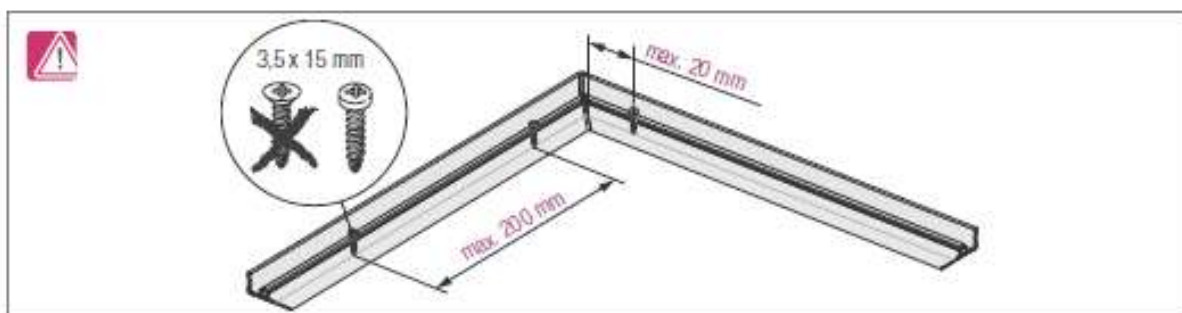

КУХОННЫЕ ПРИСТЕНОЧНЫЕ БОРТИКИ PERFETTO-LINE

ПРОСТОЙ МОНТАЖ

КУХОННЫЕ ПРИСТЕНОЧНЫЕ БОРТИКИ PERFETTO-LINE ПРОСТОЙ МОНТАЖ

КУХОННЫЕ ПРИСТЕНОЧНЫЕ БОРТИКИ PERFETTO-LINE ПРОСТОЙ МОНТАЖ

КУХОННЫЕ ПРИСТЕНОЧНЫЕ БОРТИКИ PERFETTO-LINE ПРОСТОЙ МОНТАЖ

A2

КУХОННЫЕ ПРИСТЕНОЧНЫЕ БОРТИКИ PERFETTO-LINE ПРОСТОЙ МОНТАЖ