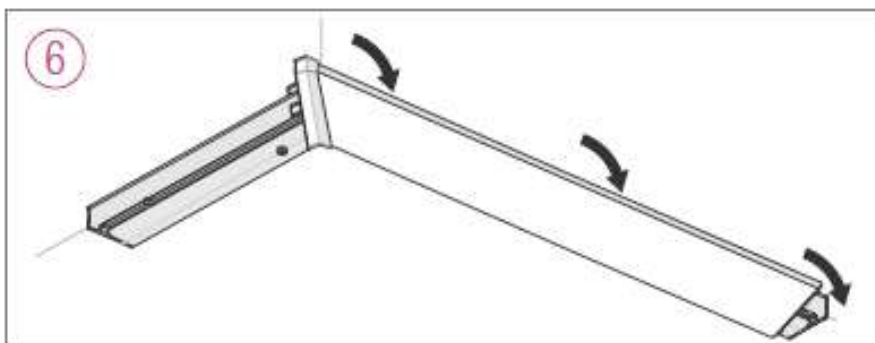

КУХОННЫЕ ПРИСТЕНОЧНЫЕ БОРТИКИ PERFETTO-LINE

ПРОСТОЙ МОНТАЖ

КУХОННЫЕ ПРИСТЕНОЧНЫЕ БОРТИКИ PERFETTO-LINE ПРОСТОЙ МОНТАЖ

КУХОННЫЕ ПРИСТЕНОЧНЫЕ БОРТИКИ PERFETTO-LINE ПРОСТОЙ МОНТАЖ

КУХОННЫЕ ПРИСТЕНОЧНЫЕ БОРТИКИ PERFETTO-LINE ПРОСТОЙ МОНТАЖ

A2

КУХОННЫЕ ПРИСТЕНОЧНЫЕ БОРТИКИ PERFETTO-LINE ПРОСТОЙ МОНТАЖ